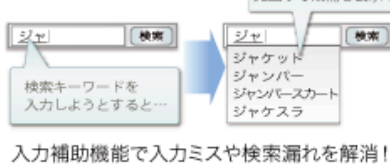

<表示順位コントロール機能>

検索結果の表示順位のカスタマイズを行えます。複数の条件やソート機能を組み合わせ、ユーザのニーズに合わせて表示順位を最適化することで、コンバージョンレートの向上が期待できます。

◎あらゆる検索キーワードに強い!

- 仮名・カナ/全・半角/大・小文字を同一視して、自動で一括検索!
- 柔軟な辞書機能で正式名称⇔略称、関連語、商品No.などの検索にも対応。
- 内部コードに UTF-8 を使用。多言語混合文にも対応しています。

◎おすすめリンク表示

検索キーワードに連動して、おすすめ情報を表示します。ユーザへ商品提案と導線提供を行います。

◎入力アシスト機能

◎充実の絞り込み機能

カテゴリ、価格帯、サイズ、カラーなど、自由な絞り込みの設定が可能。項目ごとのヒット件数の表示も可能です。

◎表示順位コントロール

検索結果の表示順位を管理画面から自由にカスタマイズすることが可能です。複数の条件やソート機能を組み合わせることで、検索結果の表示順位を最適化して、自動でユーザのニーズに合う結果を提供することで、コンバージョンレートの向上が期待できます。

<表示順 条件例>

- ワードウェイト** 検索キーワードがヒットした箇所に基づいた重要度の順で検索結果を表示
- 格納情報** 売上げ、CVなどの数値に連動させて表示
- 多重ソート** 優先条件を複数指定
- 優先キーワード** 特定のキーワードに優先ページを紐付け

<集客機能>

検索結果ページを利用したランディングページを大量生成することが可能です。手間をかけずにキーワードにマッチしたページを簡単・大量に生成して、新規顧客をECサイトに誘導します。また、sitemap XMLの自動生成機能によって、Web検索エンジンからの集客を行います。